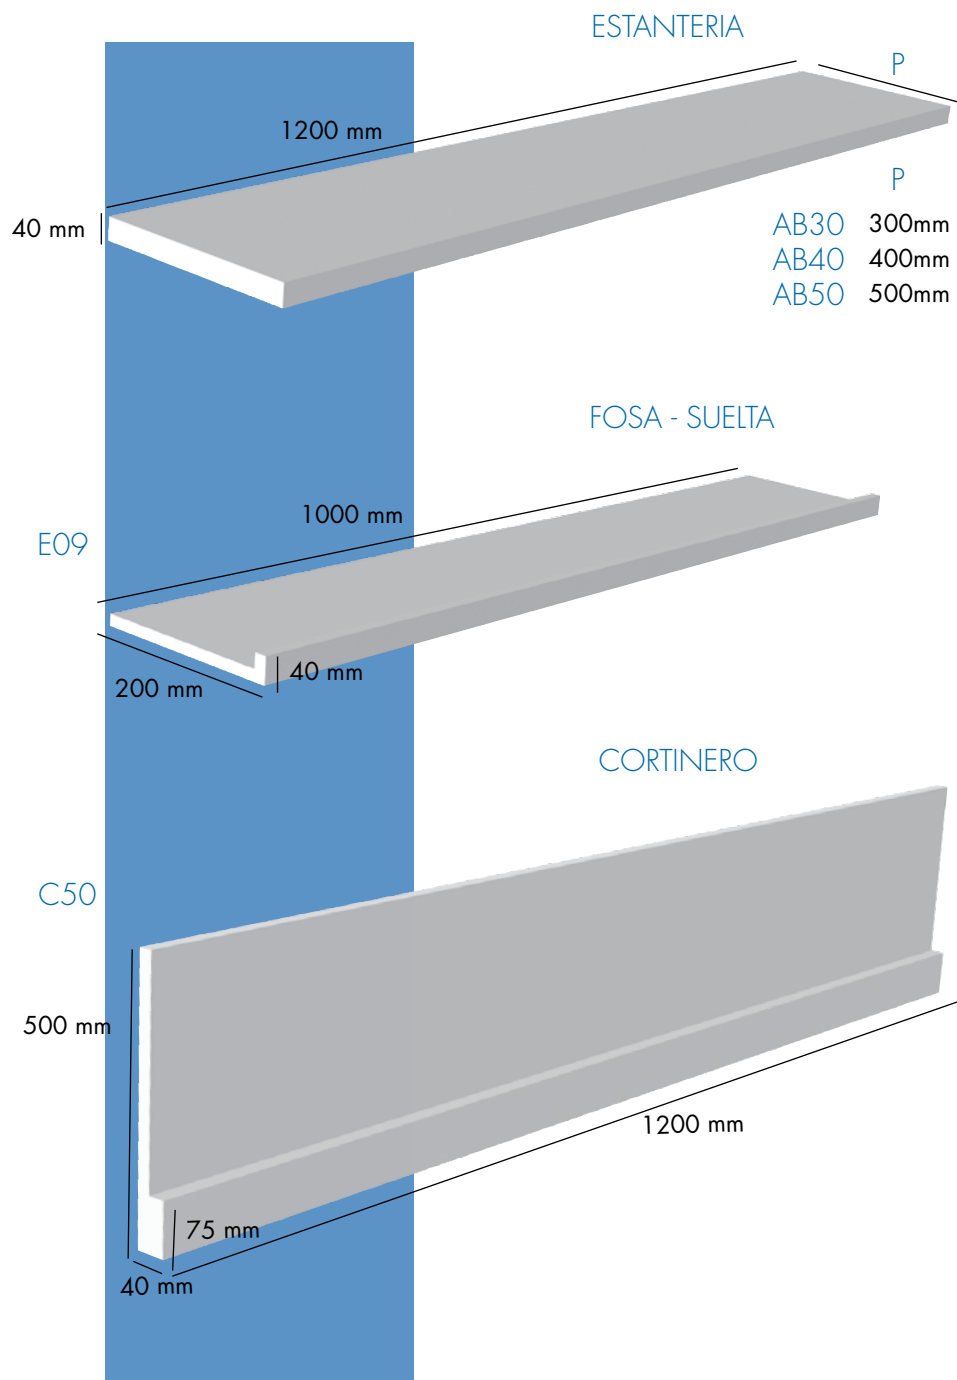

Capitel : 210 mm
Base: 150 mm
Altura: 700 mm

Capitel : 300 mm
Base: 300 mm
Altura: 470 mm

Capitel : 200 mm
Base: 200 mm
Altura: 500 mm

Capitel : 320 mm
Base: 250 mm
Altura: 2000 mm

Capitel : 250 mm
Base: 240 mm
Altura: 2000 mm

Capitel : 300 mm
Base: 340 mm
Altura: 2000 mm

Capitel : 220 mm
Base: 230 mm
Altura: 1460 mm

C-2A

C-4A

C-41B

C-20E

C-52E

C-53E

C-49E

Capitel : 160 mm
Base: 230 mm
Altura: 710 mm

Capitel : 300 mm
Base: 300 mm
Altura: 900 mm

Capitel : 220 mm
Base: 270 mm
Altura: 950 mm

C-13B

C-2D

C-14D

Almacén | Nacional 525 km 234,
C.P. 32911 O Piñeiral.
San Cibrao das Viñas.