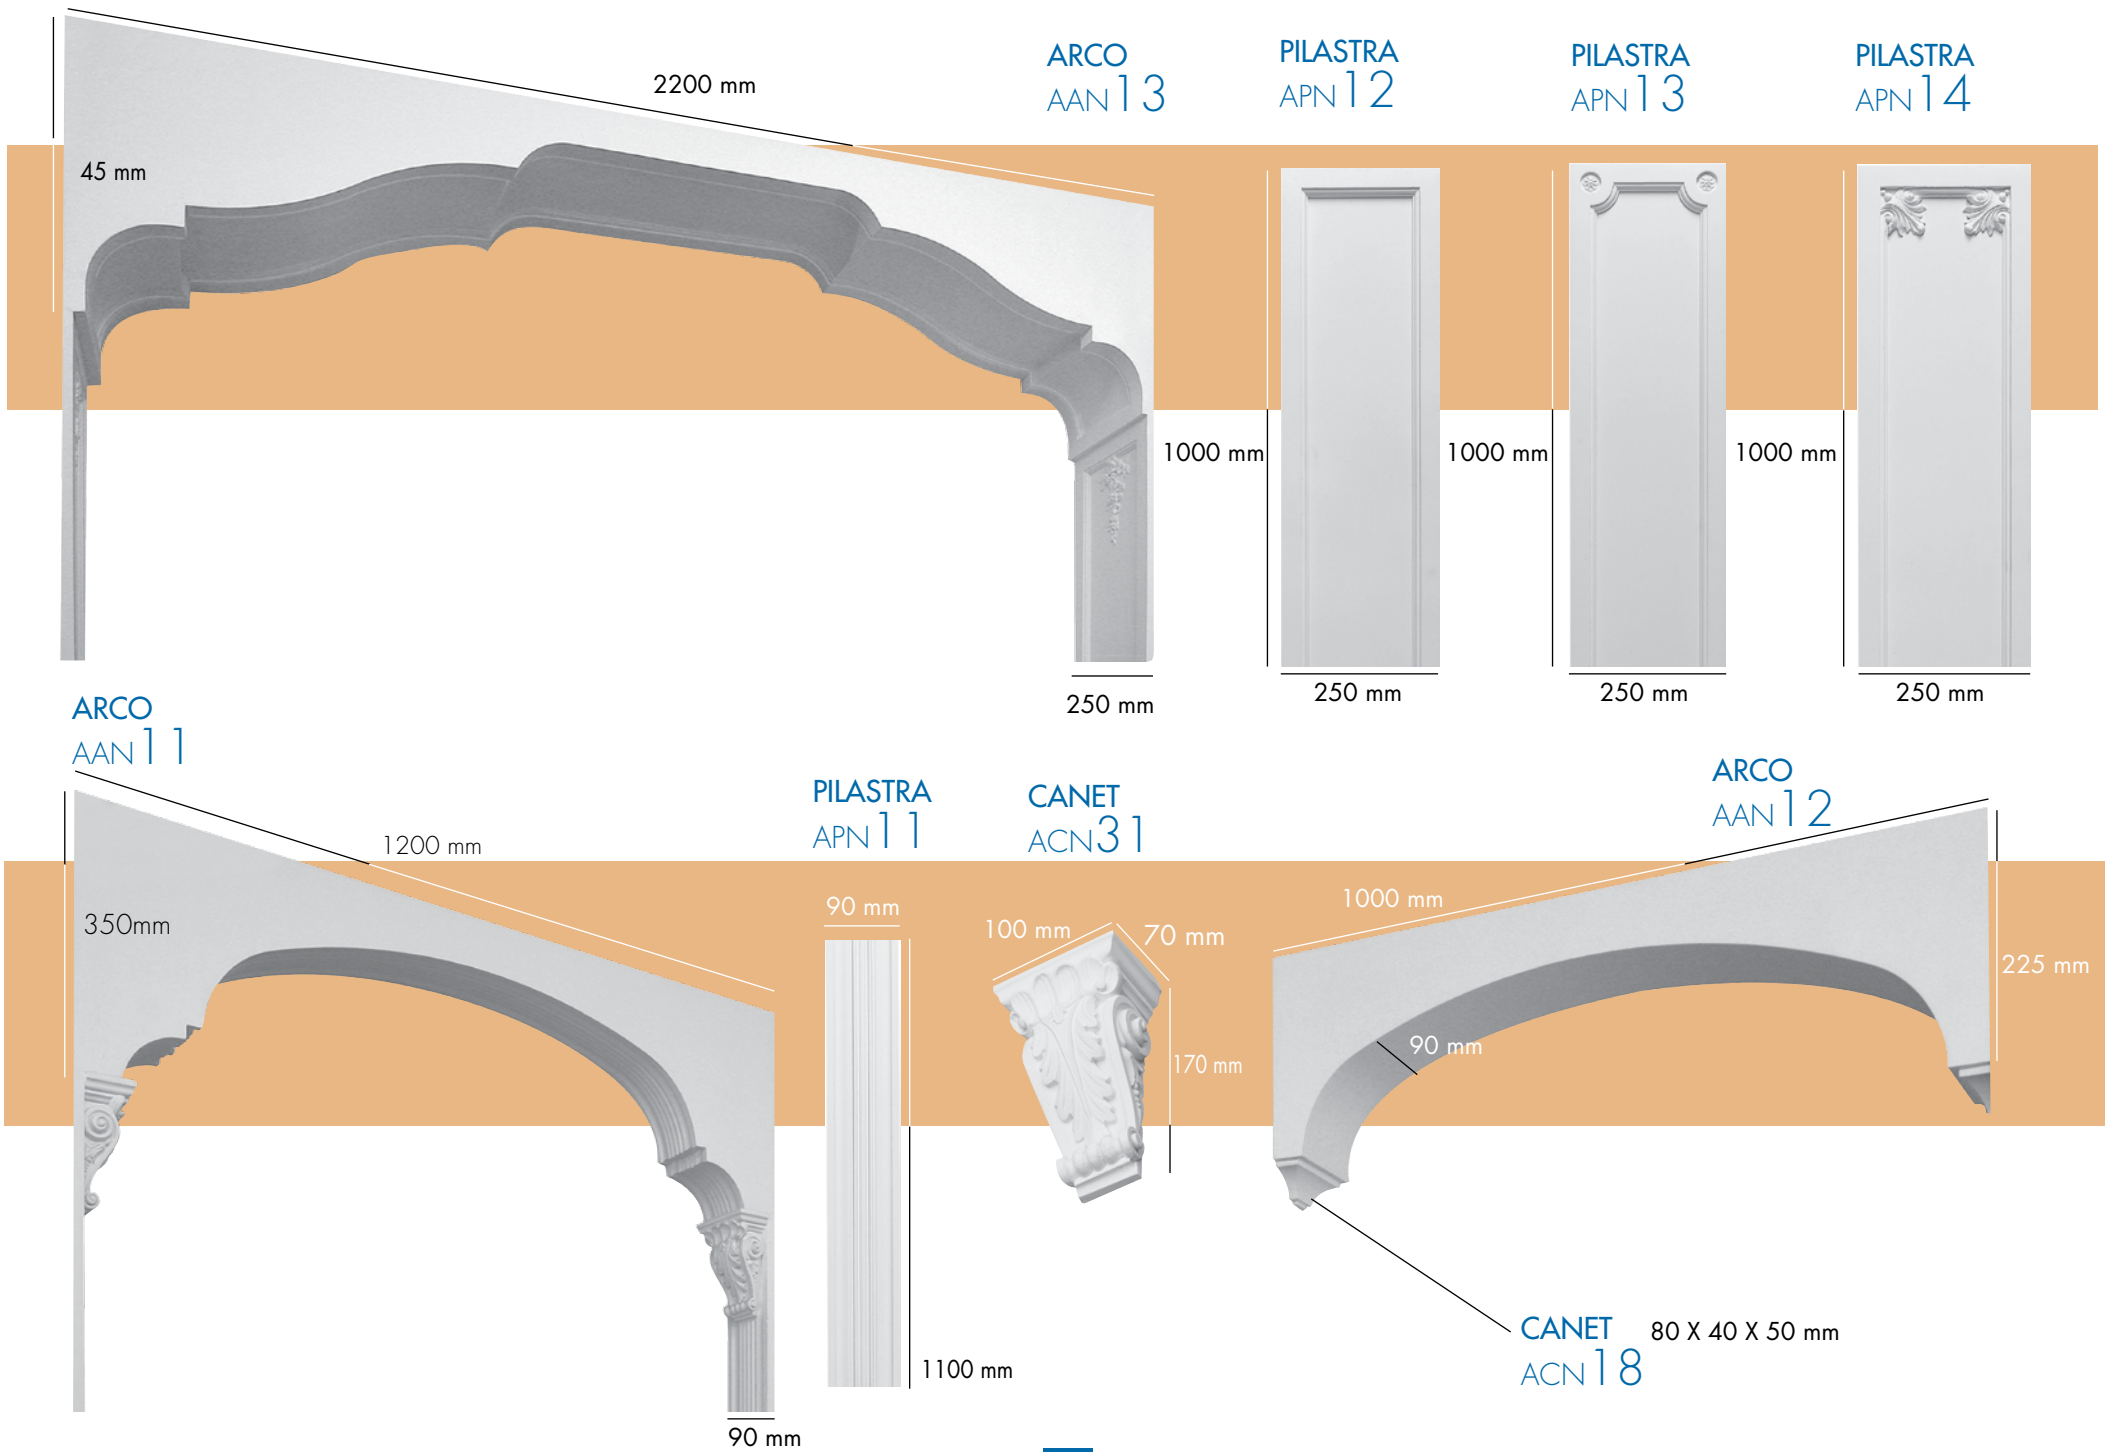

Canets | Página 14

Estanterías y Bandejas | Página 15

PILAISTRA
APN 16
150 mm

PILAISTRA
APN 17
150 mm

CANET
ACN 31

PILAISTRA
APN 18
200 mm

PILAISTRA
APN 19
200 mm

PILAISTRA
APN 20
200 mm

Capitel : 210 mm
Base: 150 mm
Altura: 700 mm

Capitel : 300 mm
Base: 300 mm
Altura: 470 mm

Capitel : 200 mm
Base: 200 mm
Altura: 500 mm

Capitel : 320 mm
Base: 250 mm
Altura: 2000 mm

Capitel : 250 mm
Base: 240 mm
Altura: 2000 mm

Capitel : 300 mm
Base: 340 mm
Altura: 2000 mm

Capitel : 220 mm
Base: 230 mm
Altura: 1460 mm

C-2A

C-4A

C-41B

C-20E

C-52E

C-53E