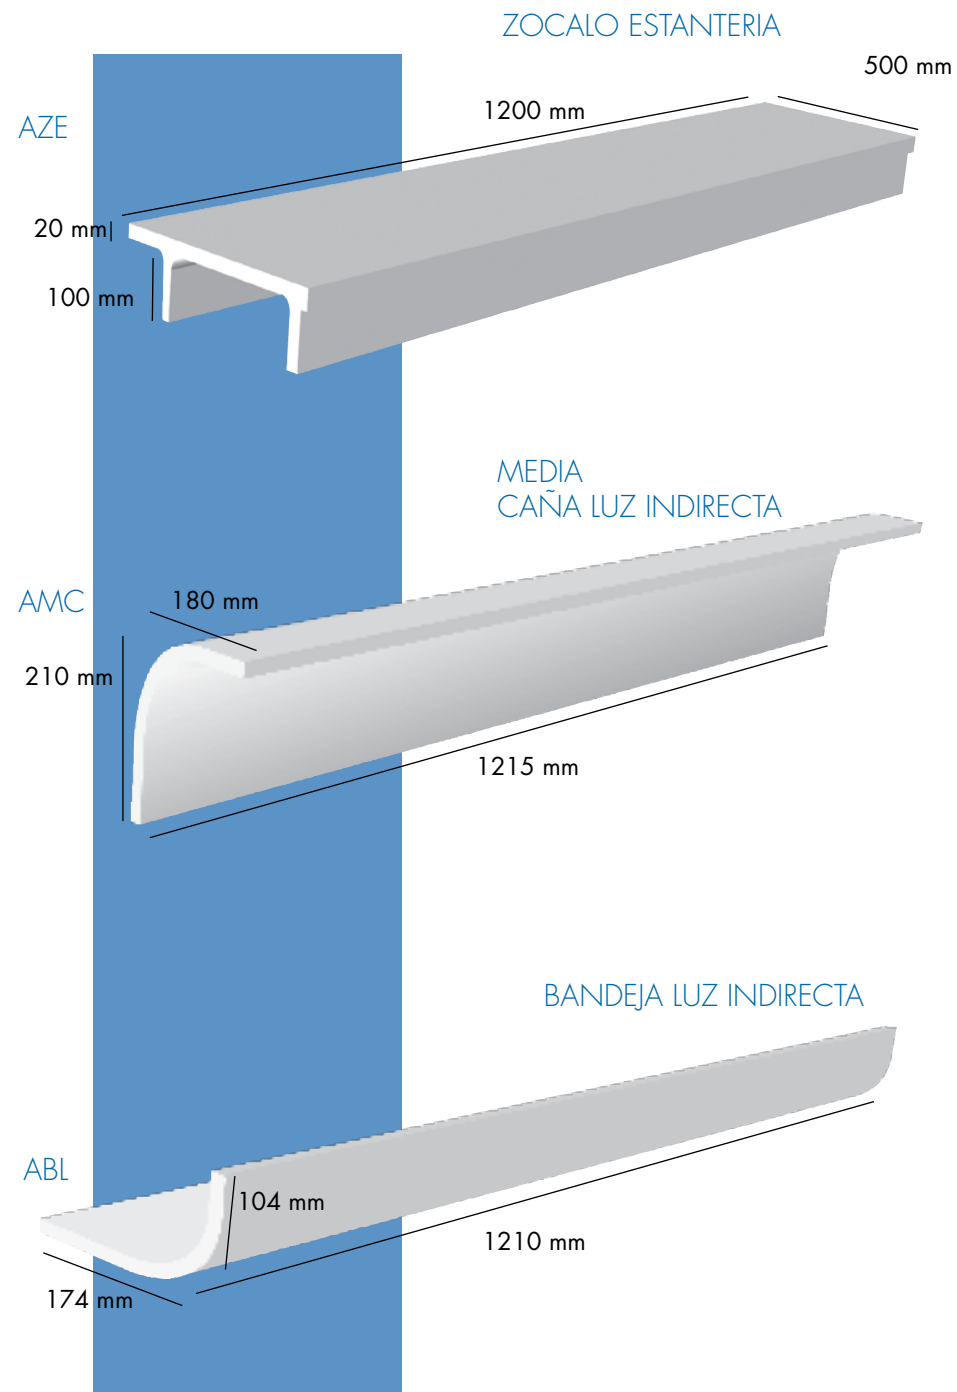

Capitel : 210 mm
Base: 150 mm
Altura: 700 mm

Capitel : 300 mm
Base: 300 mm
Altura: 470 mm

Capitel : 200 mm
Base: 200 mm
Altura: 500 mm

Capitel : 320 mm
Base: 250 mm
Altura: 2000 mm

Capitel : 250 mm
Base: 240 mm
Altura: 2000 mm

Capitel : 300 mm
Base: 340 mm
Altura: 2000 mm

Capitel : 220 mm
Base: 230 mm
Altura: 1460 mm

C-2A

C-4A

C-41B

C-20E

C-52E

C-53E

C-49E

Capitel : 160 mm
Base: 230 mm
Altura: 710 mm

Capitel : 300 mm
Base: 300 mm
Altura: 900 mm

Capitel : 220 mm
Base: 270 mm
Altura: 950 mm

C-13B

C-2D

C-14D

Almacén | Nacional 525 km 234,
C.P. 32911 O Piñeiral.
San Cibrao das Viñas.