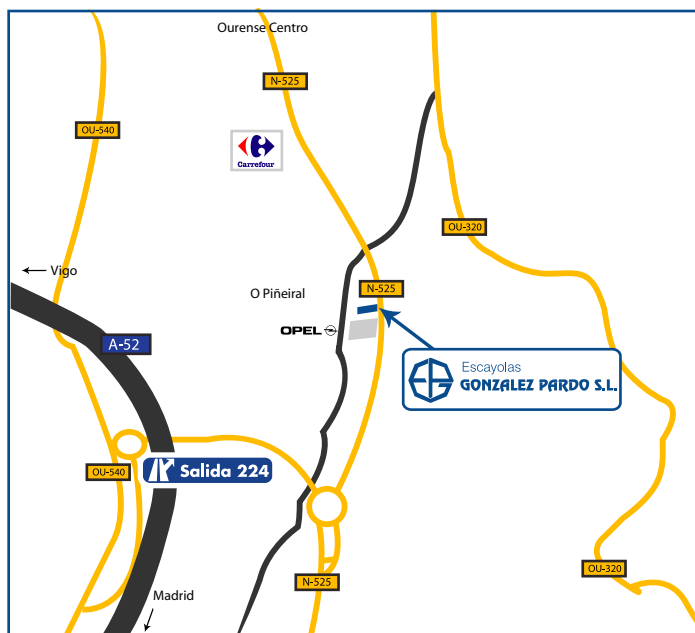

Almacén | Nacional 525 km 234,
C.P. 32911 O Piñeiral.
San Cibrao das Viñas.

☎ (+34) 988 25 38 89

Plano de situación

Fábrica | Nacional 525 km 171
32600 VERÍN (Ourense)

☎ (+34) 988 41 33 19

☎ (+34) 988 41 32 45

Plano de situación